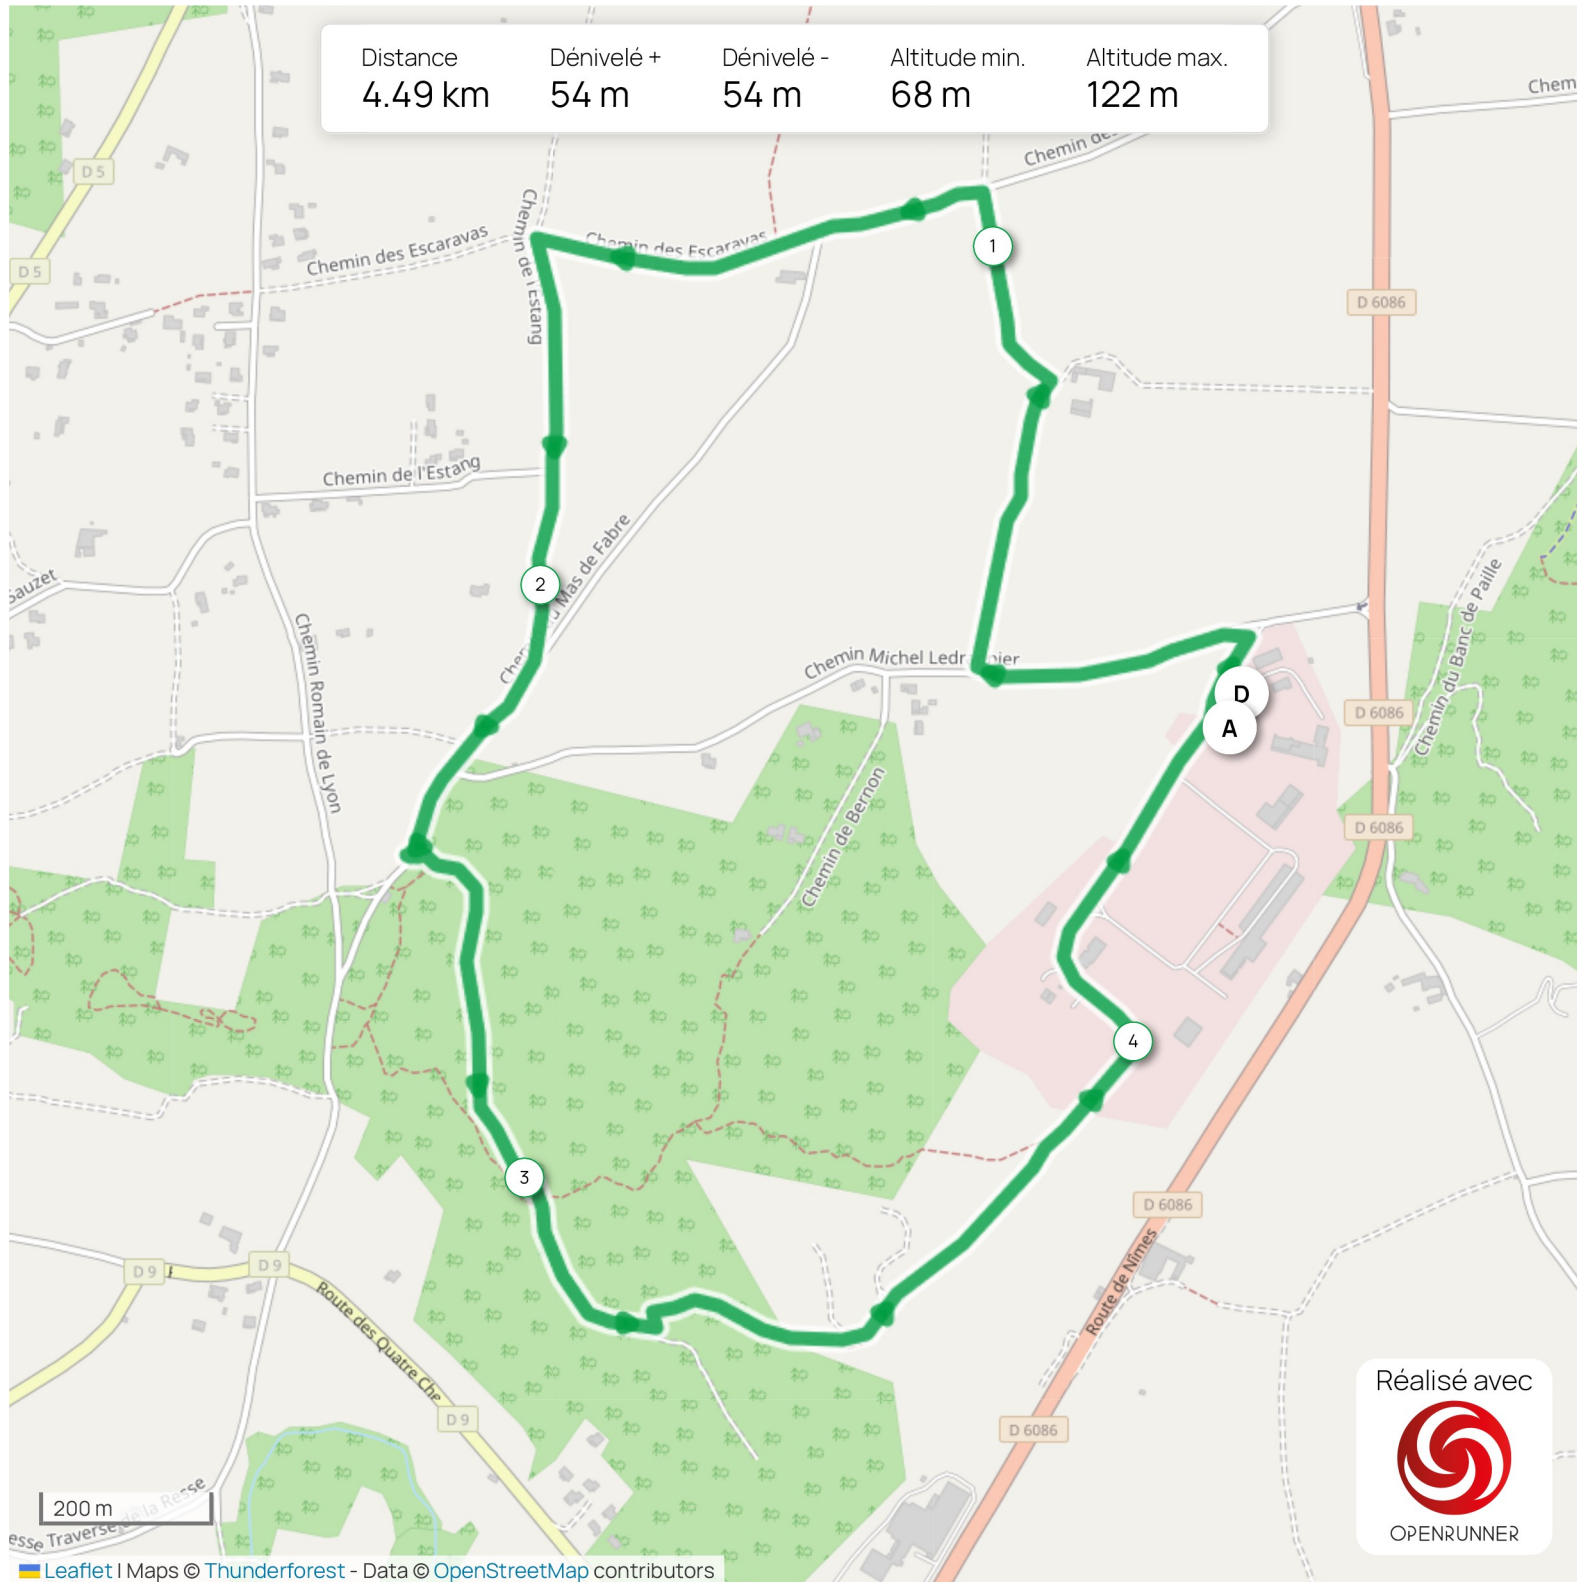

Distance	Dénivelé +	Dénivelé -	Altitude min.	Altitude max.
4.49 km	54 m	54 m	68 m	122 m

Réalisé avec

OPENRUNNER

Les informations sur les types de voies ne sont pas disponibles pour ce parcours.

[En savoir plus](#)